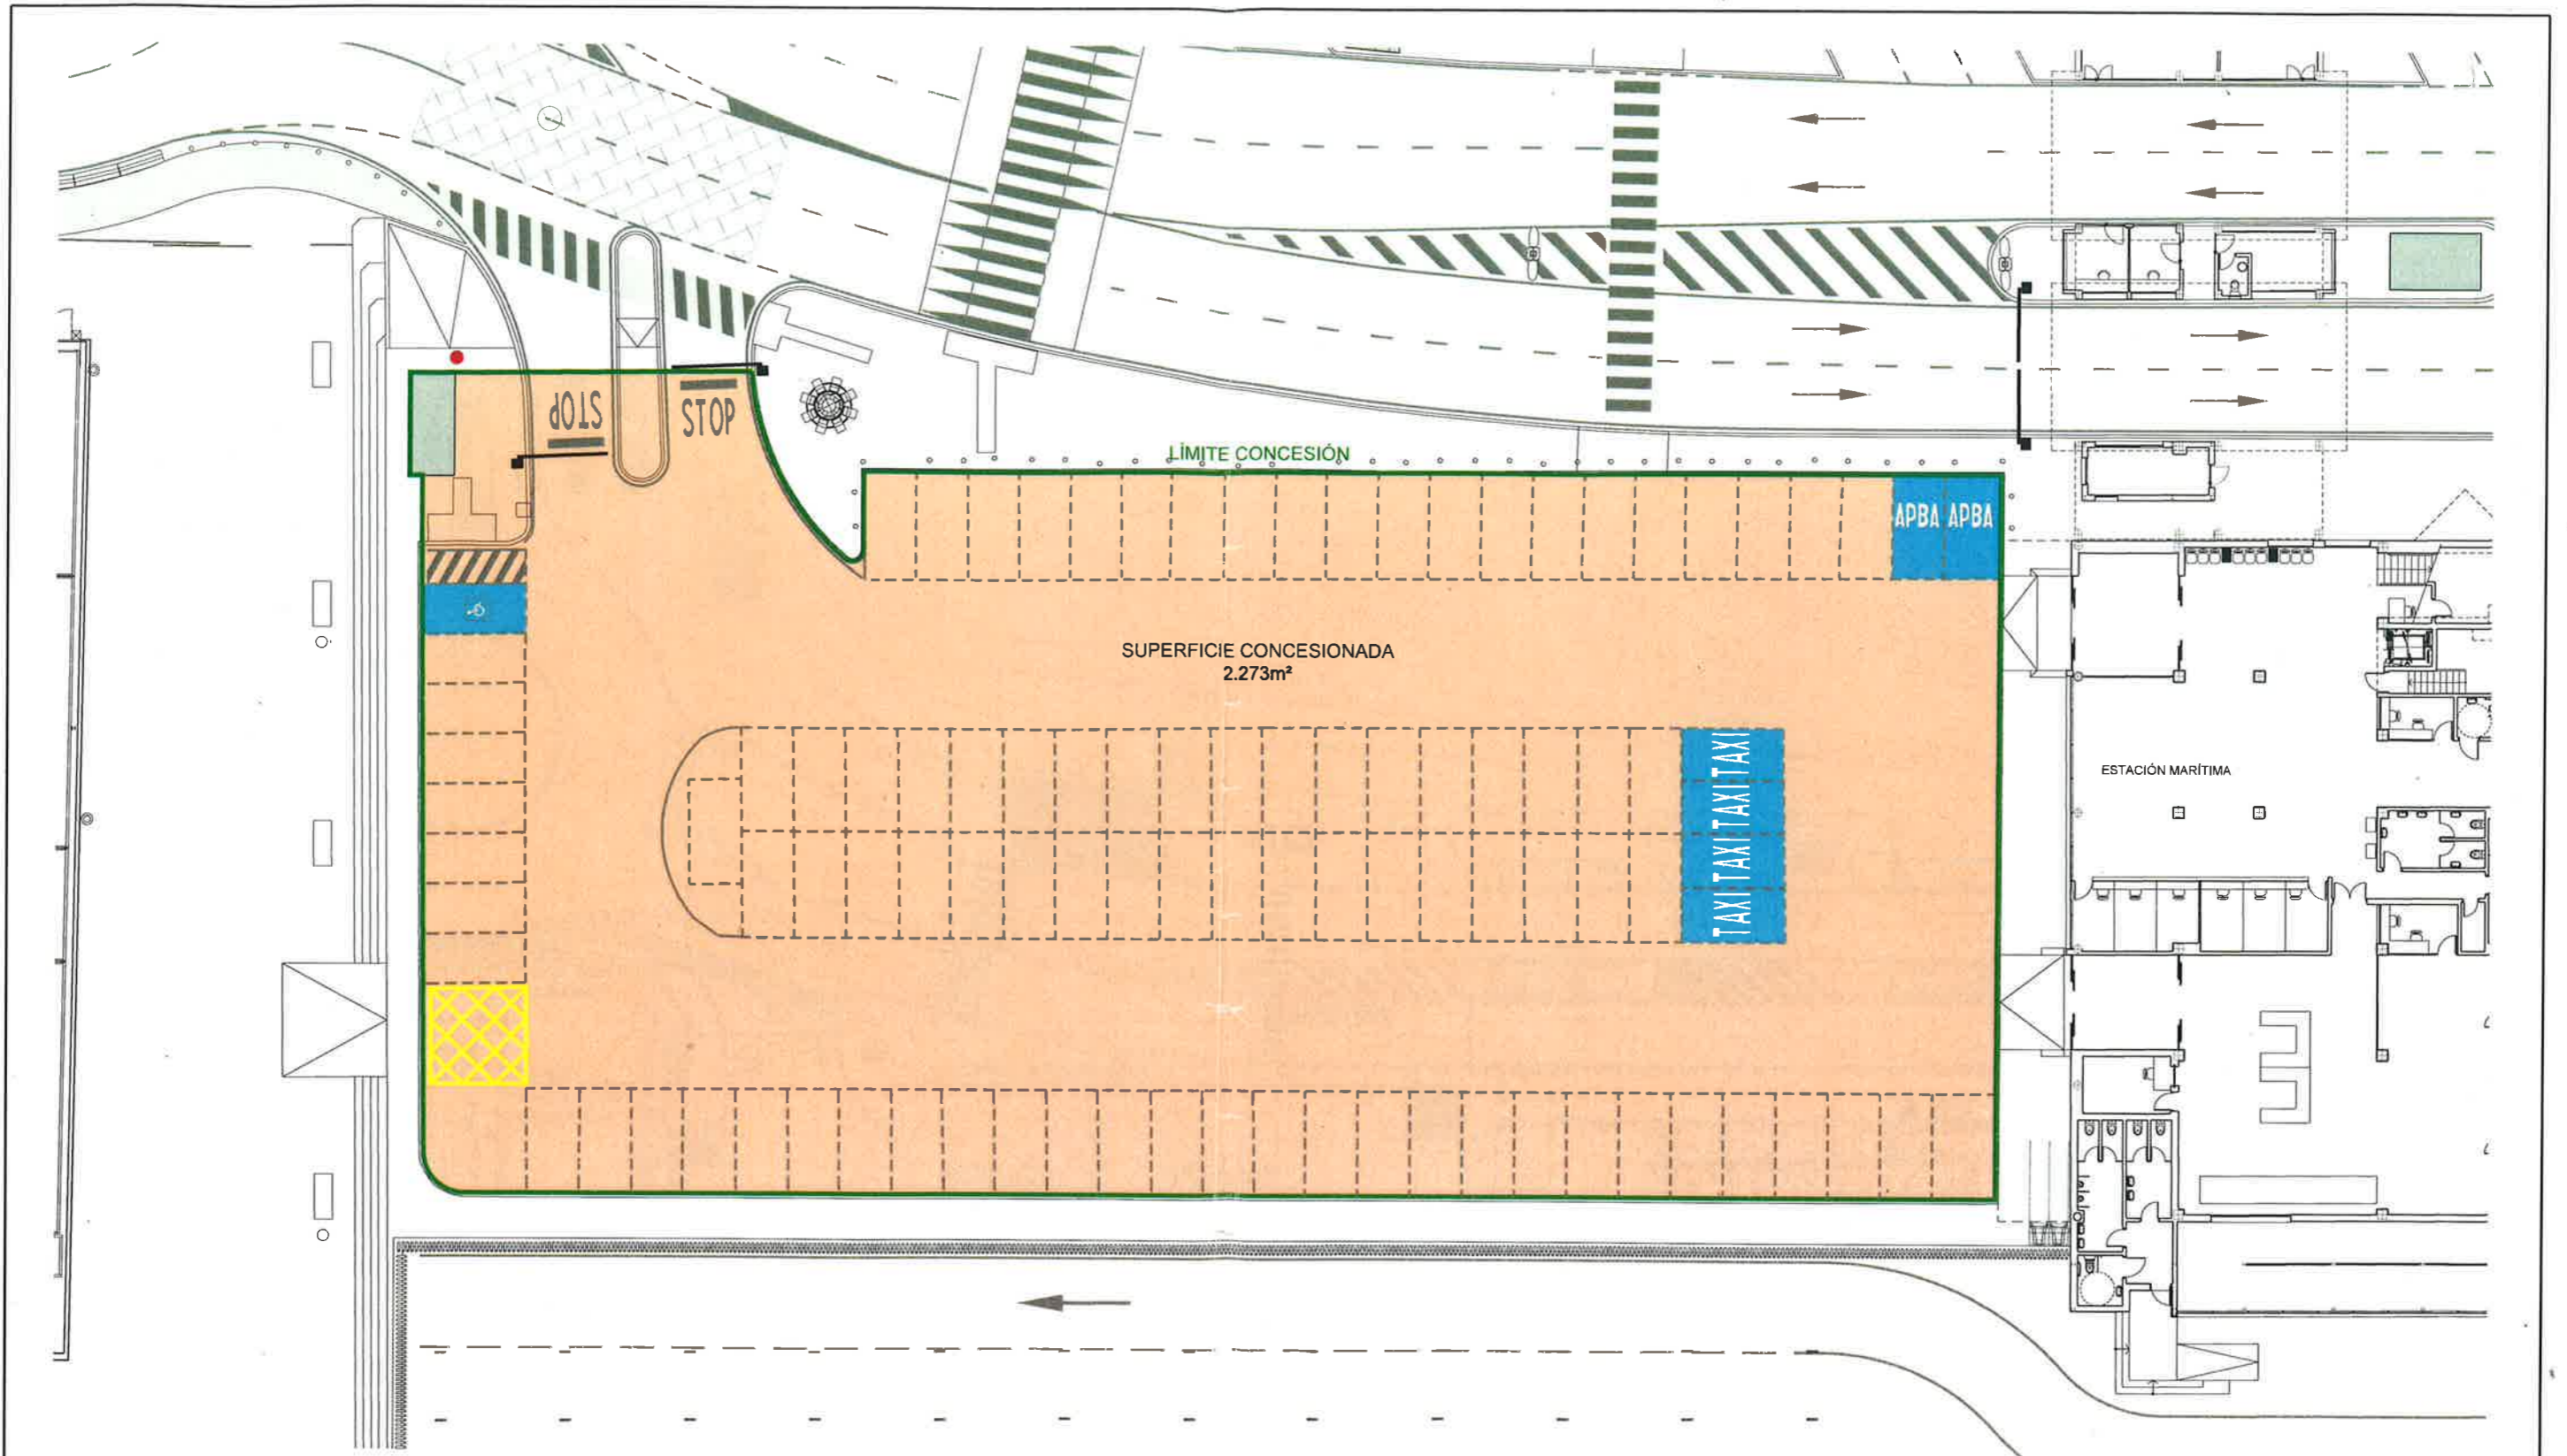

PLANTA CONCESIÓN

Puerto de Tarifa
Autoridad Portuaria de la
Bahía de Algeciras

PLANO:	1 DE 1
HOJA:	1 DE 1
FECHA:	Junio 2019
ESCALAS:	A3 = 1:250

DENOMINACIÓN DEL PLANO:

PUERTO DE TARIFA