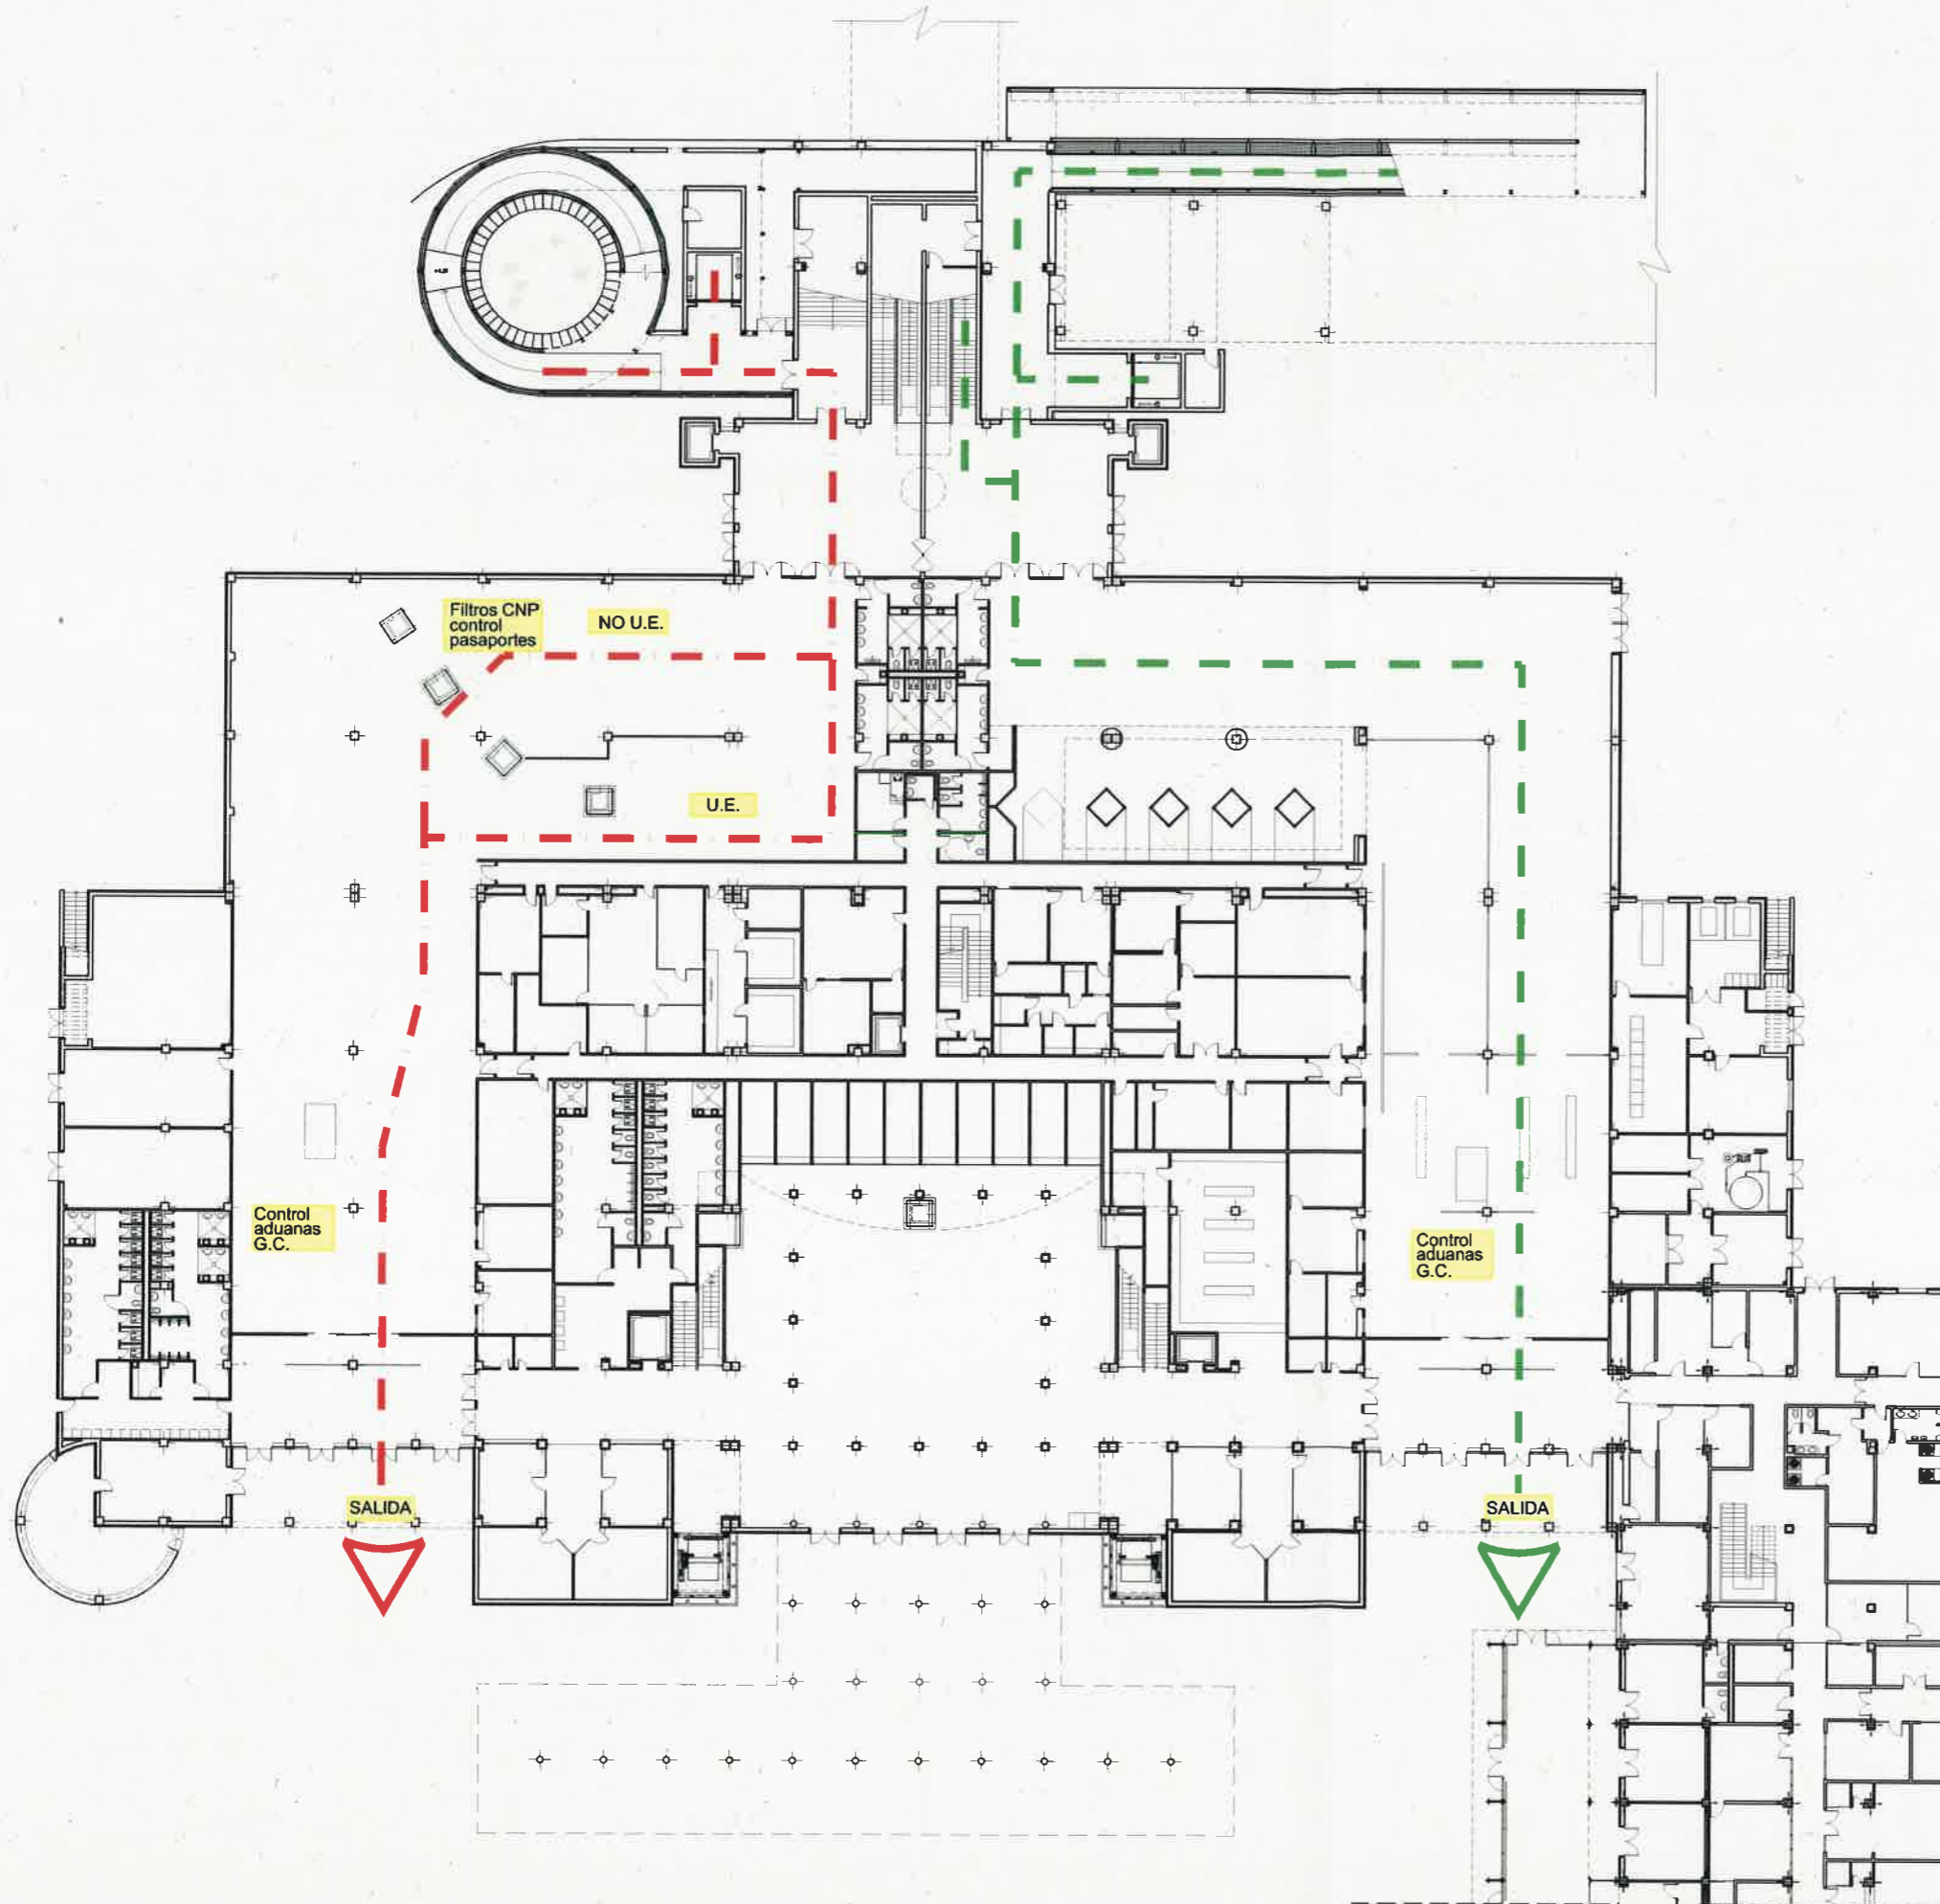

ATRAQUES 1,2,3,4 Y 5

ATRAQUES 6,7 Y 8

ITINERARIOS

- - - EMBARQUE TÁNGER
- - - EMBARQUE CEUTA

Control acceso a túneles de embarque.

Control acceso a túneles de embarque.

Filtros control policia

Lectura último metro

Lectura último metro

SALA DE EMBARQUE CEUTA

SALA DE EMBARQUE TÁNGER

Local comercial

Scanner control de equipajes

Módulos check-in

Scanner control de equipajes

SALA PREEMBARQUE TÁNGER

SALA DE PREEMBARQUE CEUTA

Módulos check-in

**Puerto de Algeciras**  
 Autoridad Portuaria de la Bahía de Algeciras

PLANTA ESTACION MARITIMA  
 ITINERARIOS - PLANTA ALTA

**ITINERARIOS**

- - - DESEMBARQUE TÁNGER