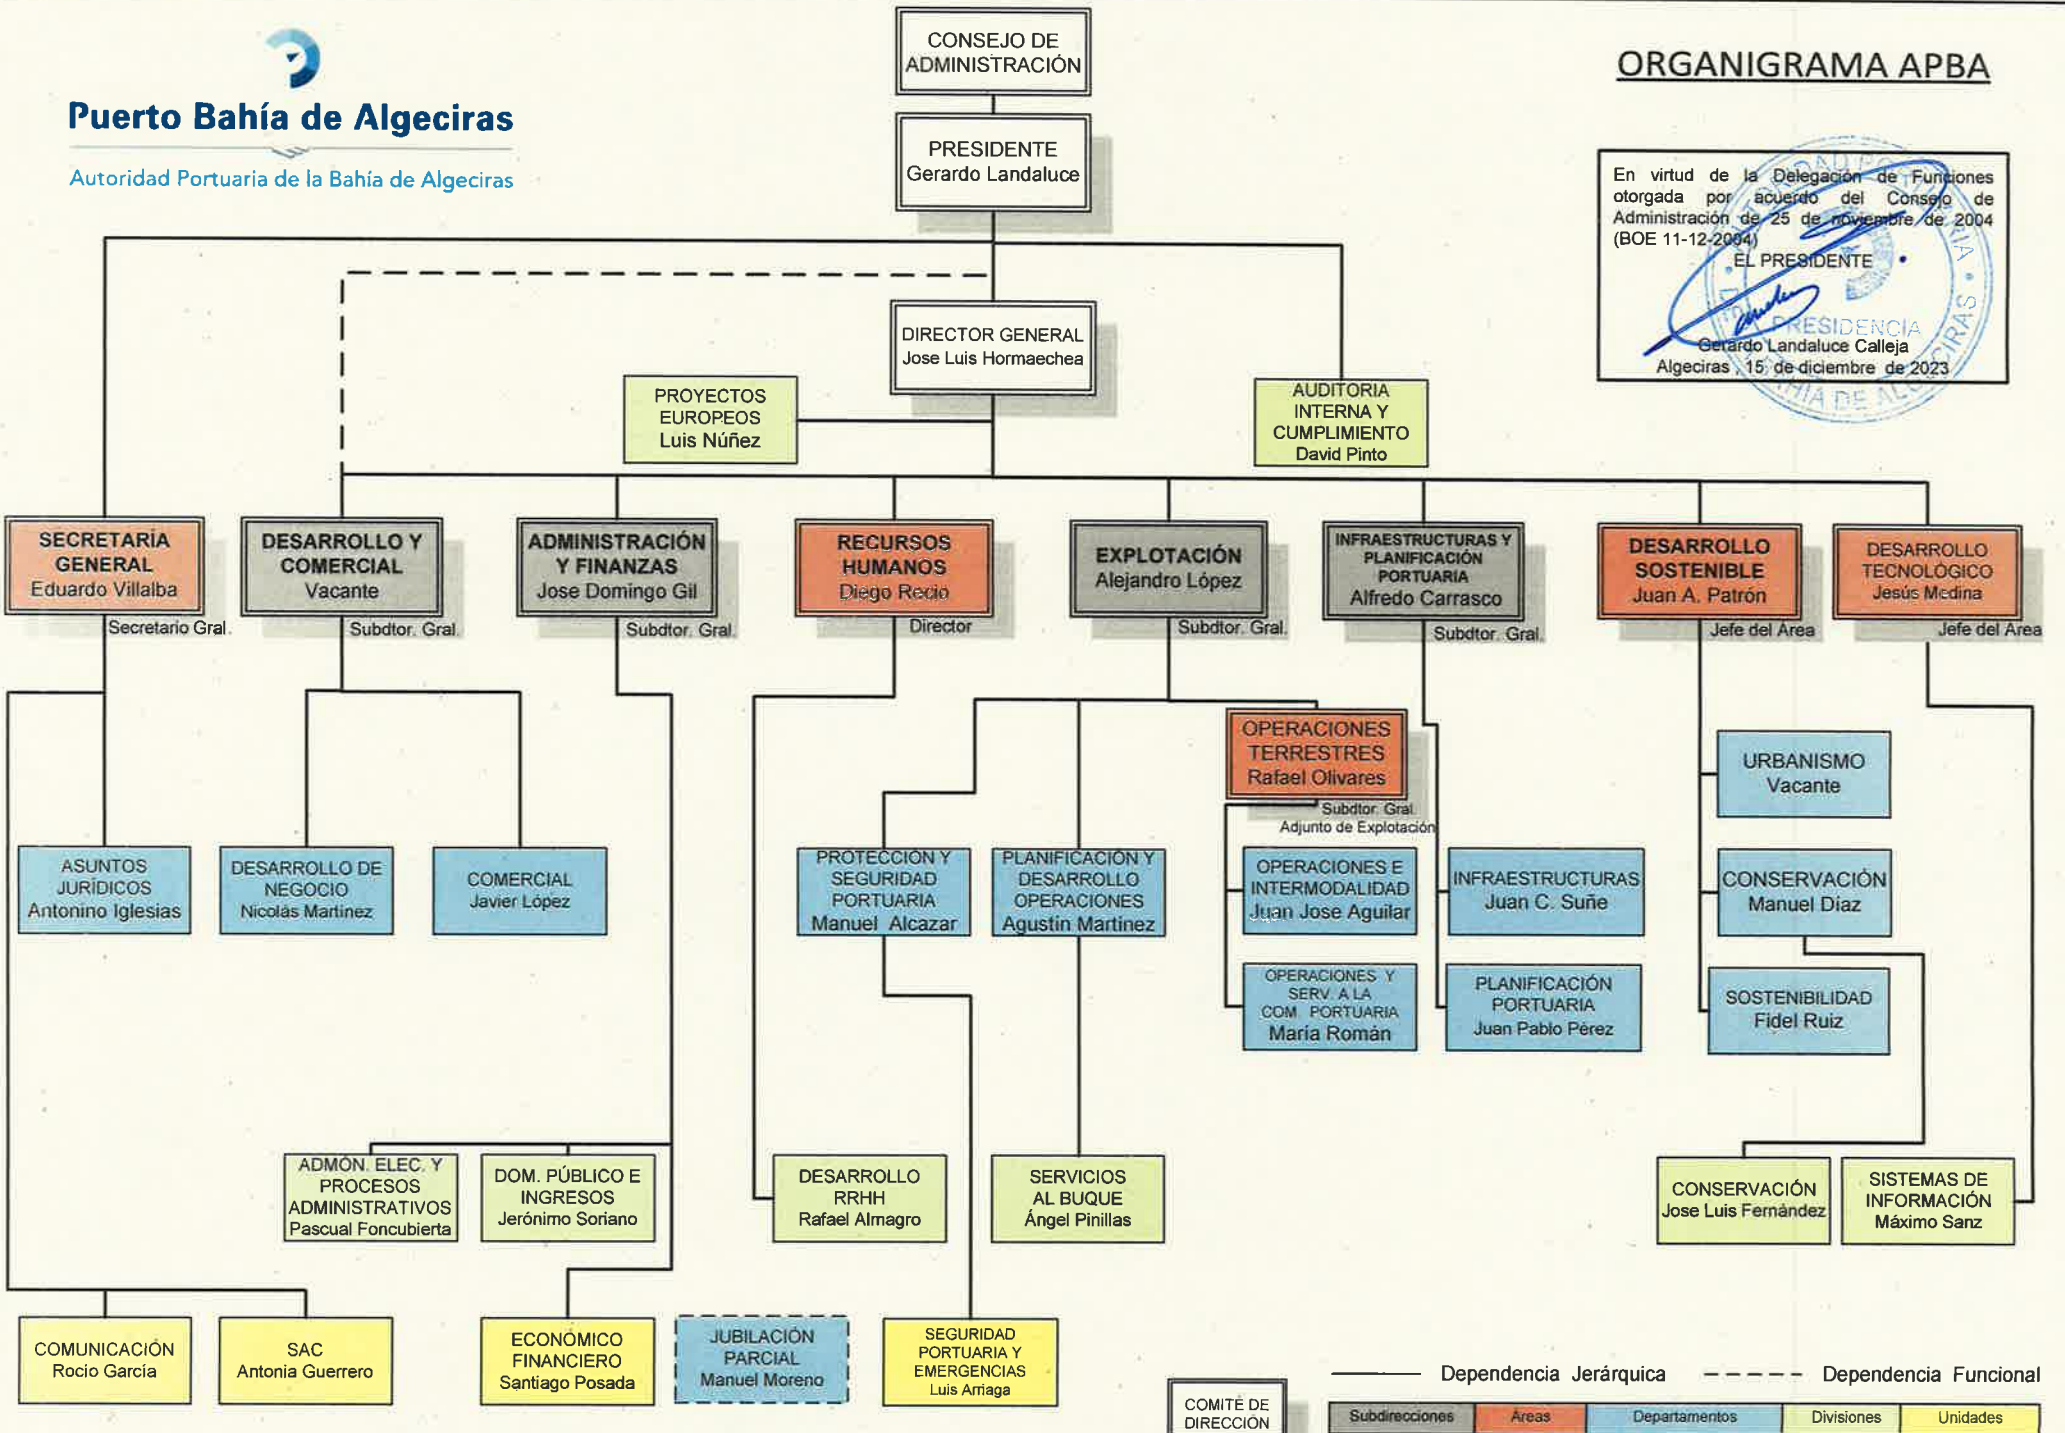

Puerto Bahía de Algeciras

Autoridad Portuaria de la Bahía de Algeciras

ORGANIGRAMA APBA

En virtud de la Delegación de Funciones otorgada por acuerdo del Consejo de Administración de 25 de noviembre de 2004 (BOE 11-12-2004)

EL PRESIDENTE

Gerardo Landaluze Calleja
Algeciras, 15 de diciembre de 2023

Dependencia Jerárquica - - - - - Dependencia Funcional

Subdirecciones	Áreas	Departamentos	Divisiones	Unidades
----------------	-------	---------------	------------	----------

COMITÉ DE DIRECCIÓN

hac