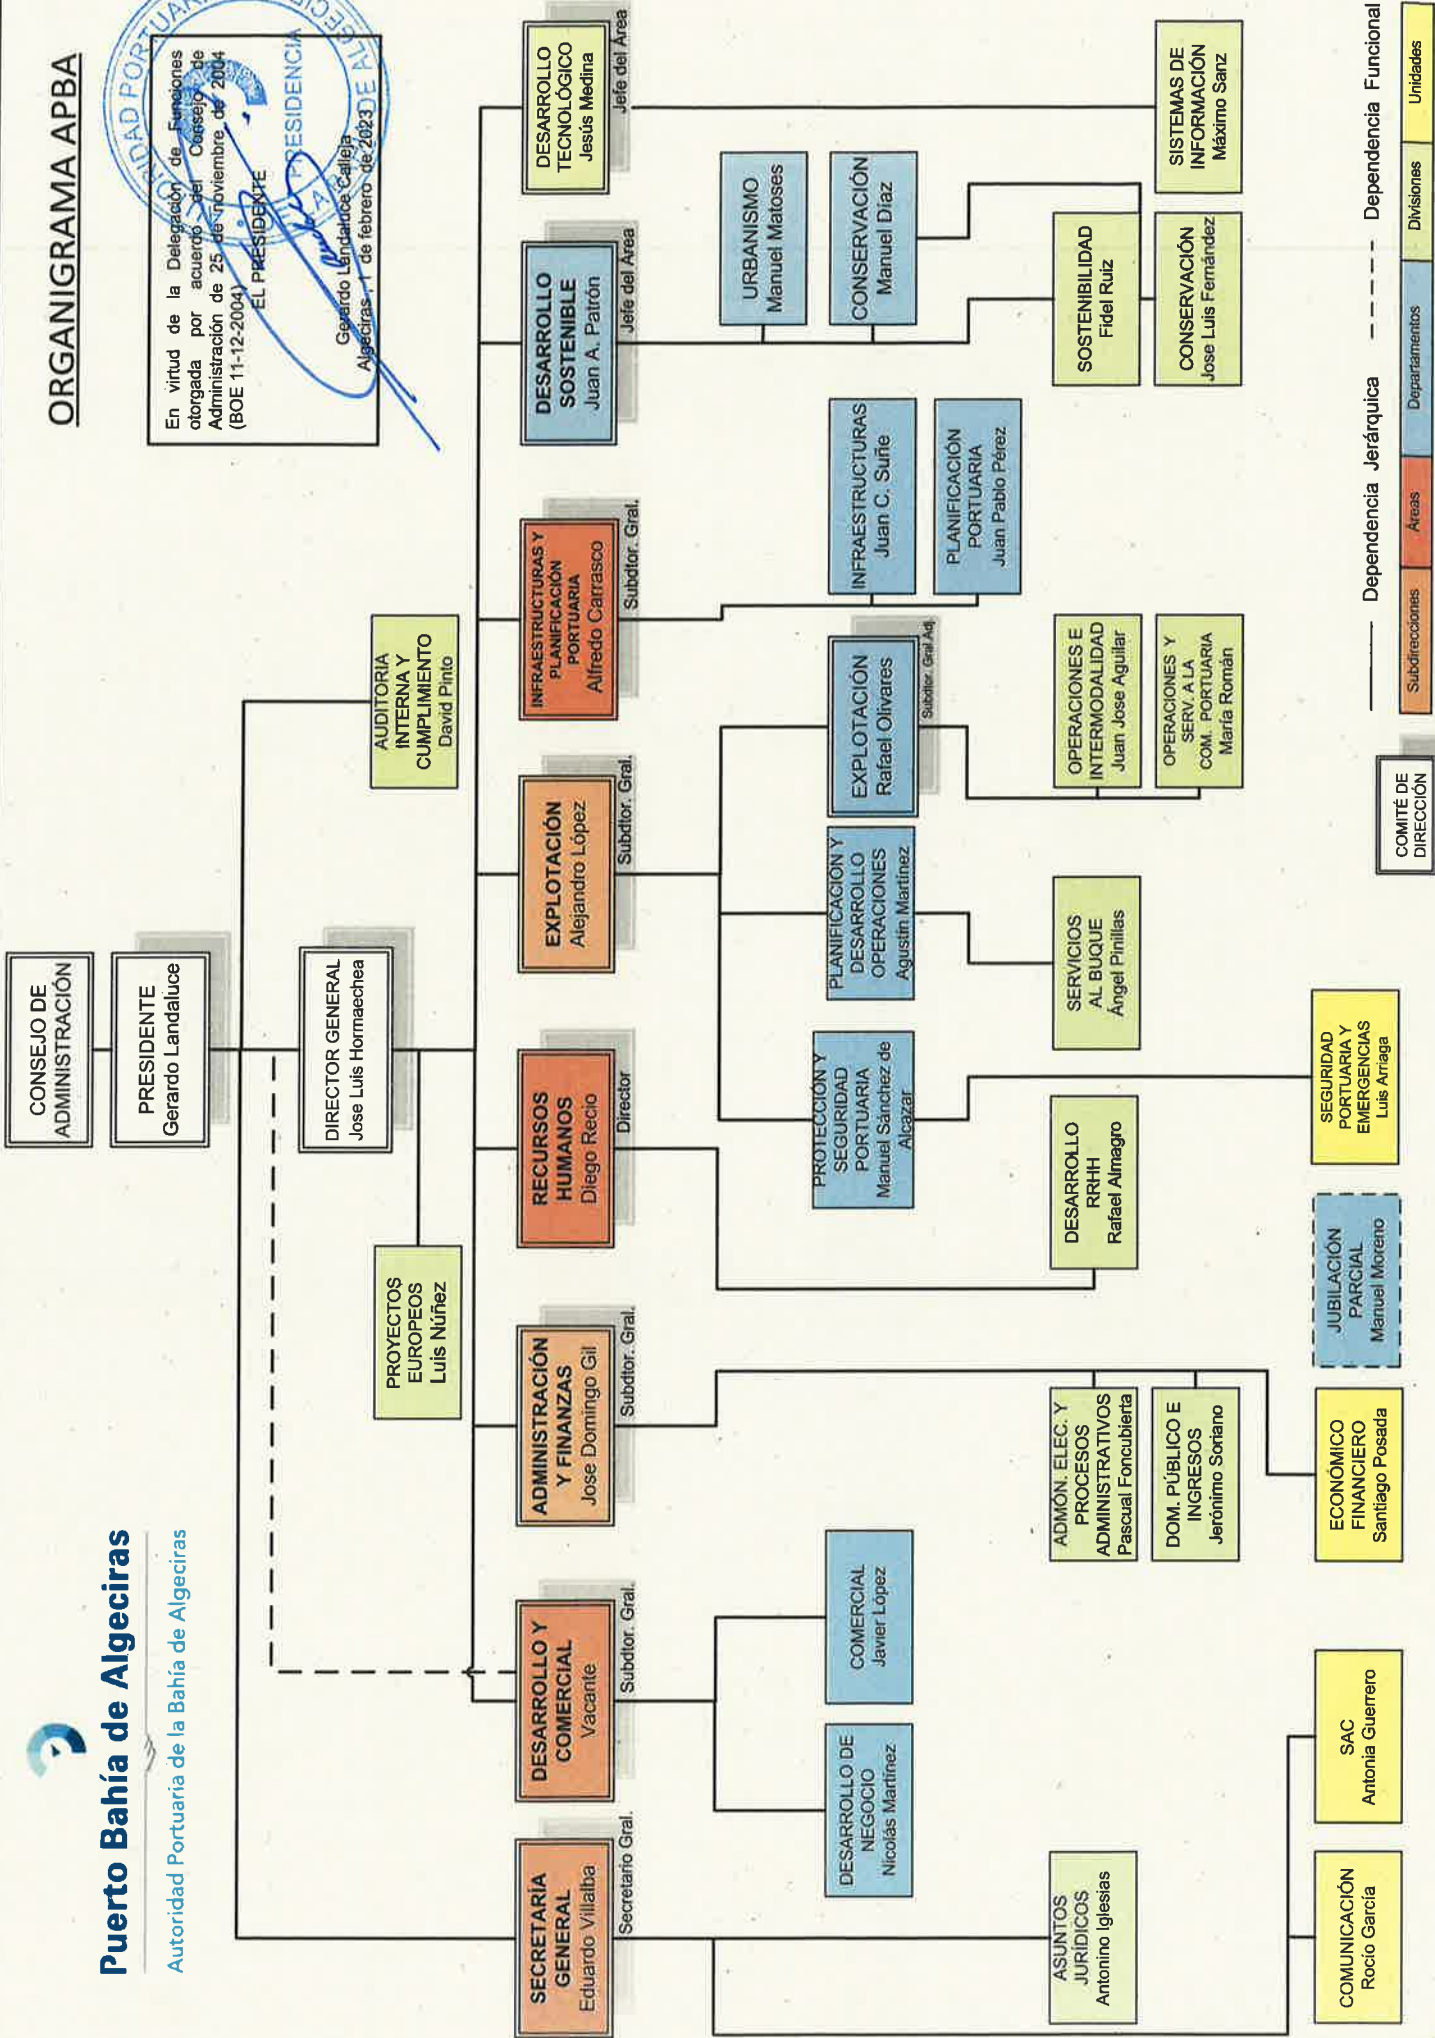

Puerto Bahía de Algeciras

Autoridad Portuaria de la Bahía de Algeciras

ORGANIGRAMA APBA

En virtud de la Delegación de Funciones otorgada por acuerdo del Consejo de Administración de 25 de noviembre de 2004 (BOE 11-12-2004)

EL PRESIDENTE

Gerardo Landaluze Calleja
Algeciras, 1 de febrero de 2023

Dependencia Jerárquica - - - - - Dependencia Funcional

Subdirecciones Áreas Departamentos Divisiones Unidades

COMITÉ DE DIRECCIÓN

ML