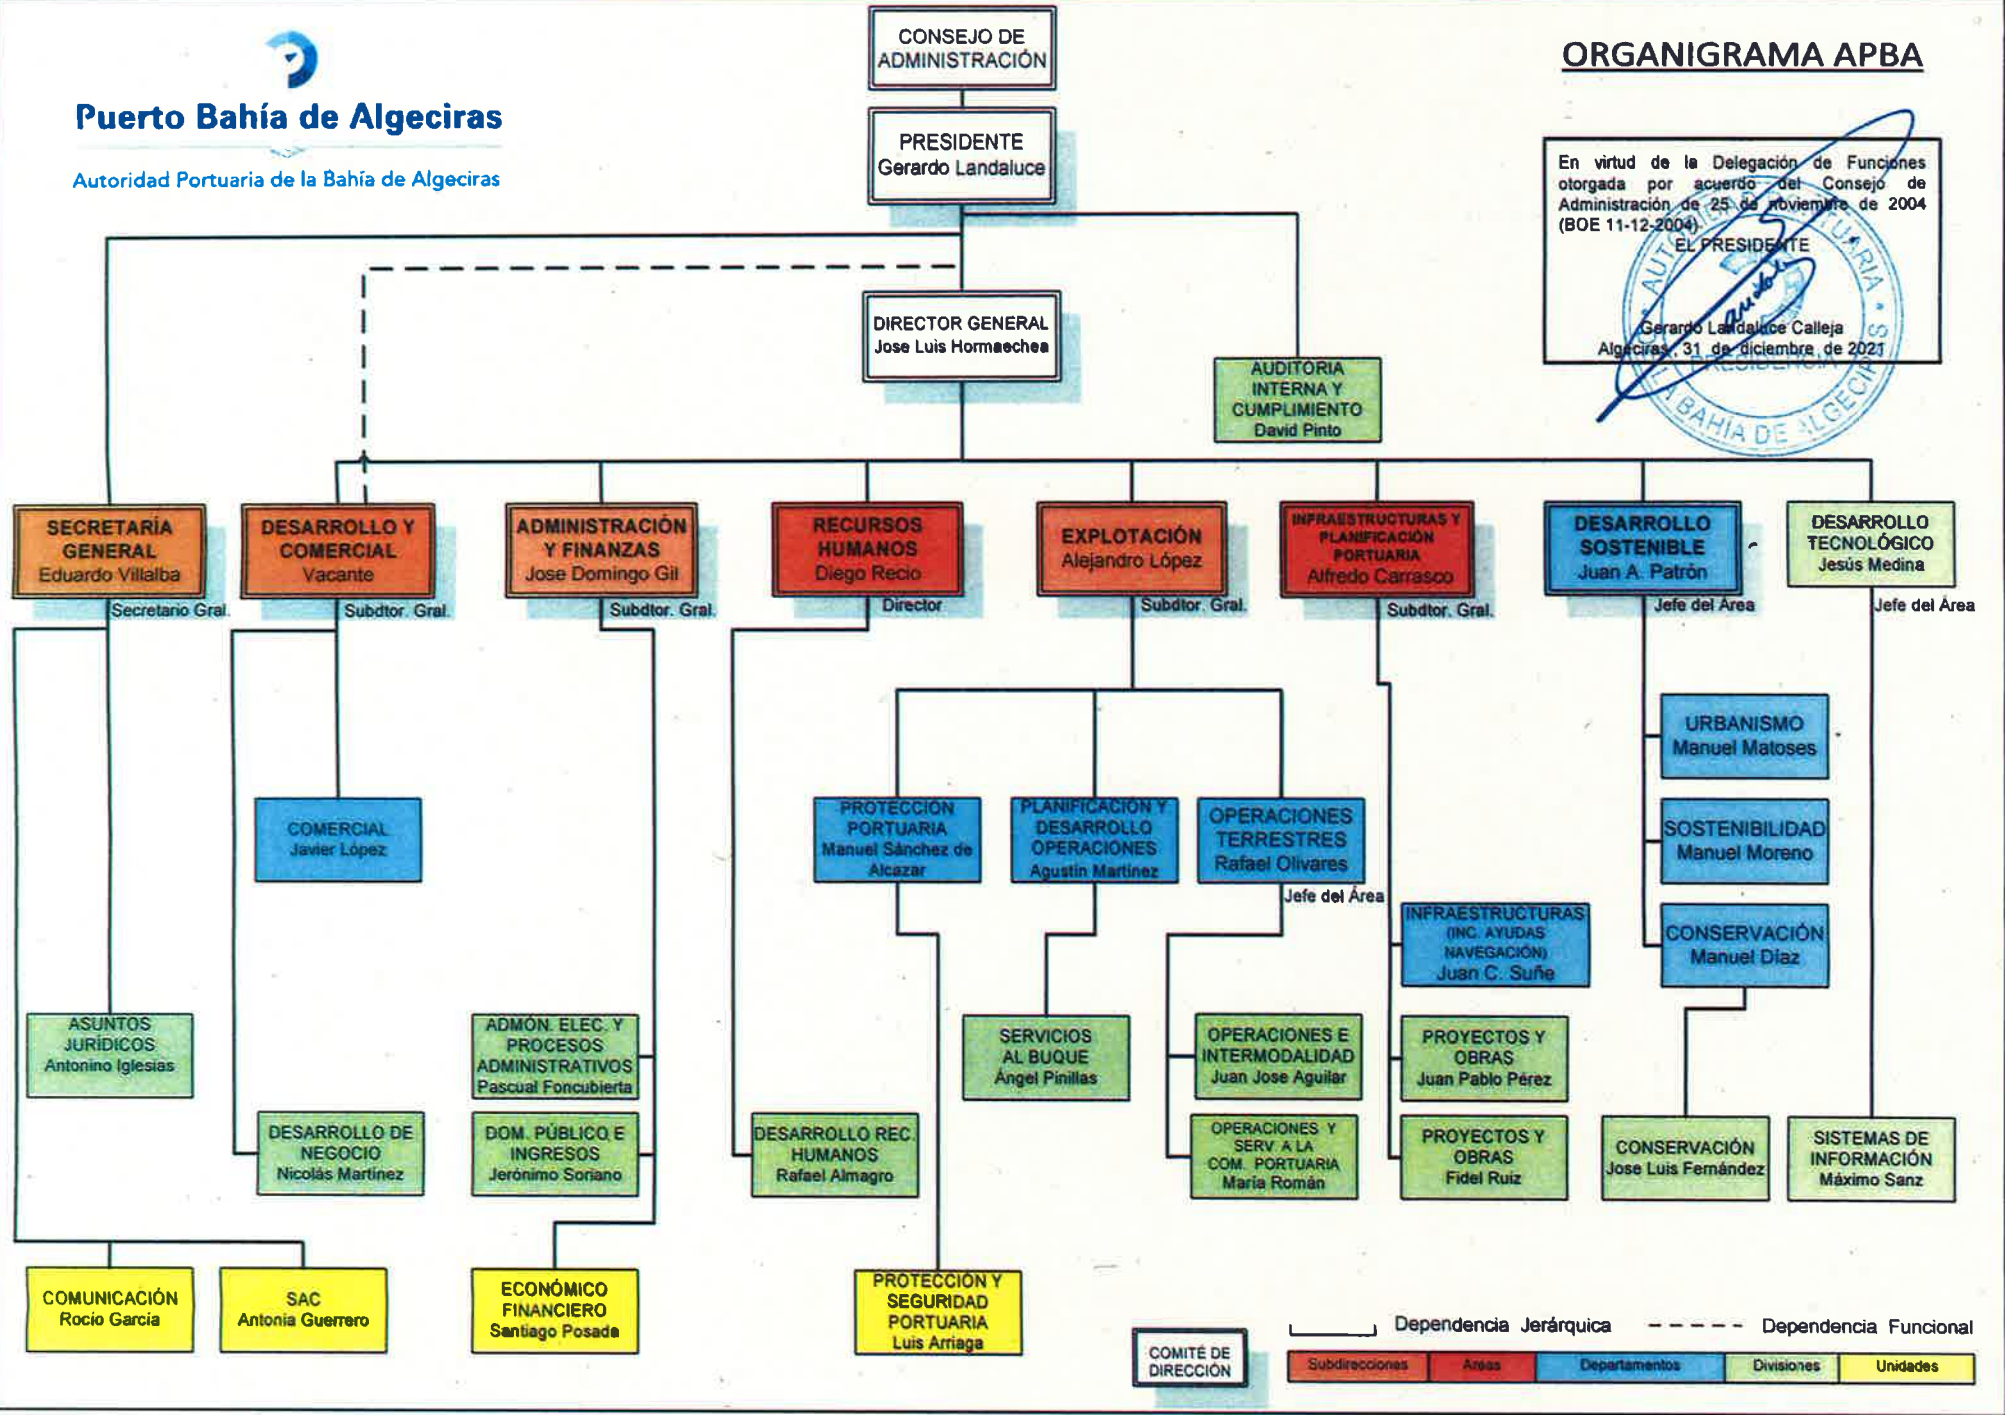

Puerto Bahía de Algeciras

Autoridad Portuaria de la Bahía de Algeciras

ORGANIGRAMA APBA

En virtud de la Delegación de Funciones otorgada por acuerdo del Consejo de Administración de 25 de noviembre de 2004 (BOE 11-12-2004)

EL PRESIDENTE
Gerardo Landaluze Calleja
Algeciras, 31 de diciembre de 2021

Dependencia Jerárquica ——— Dependencia Funcional - - - - -

Subdirecciones Áreas Departamentos Divisiones Unidades